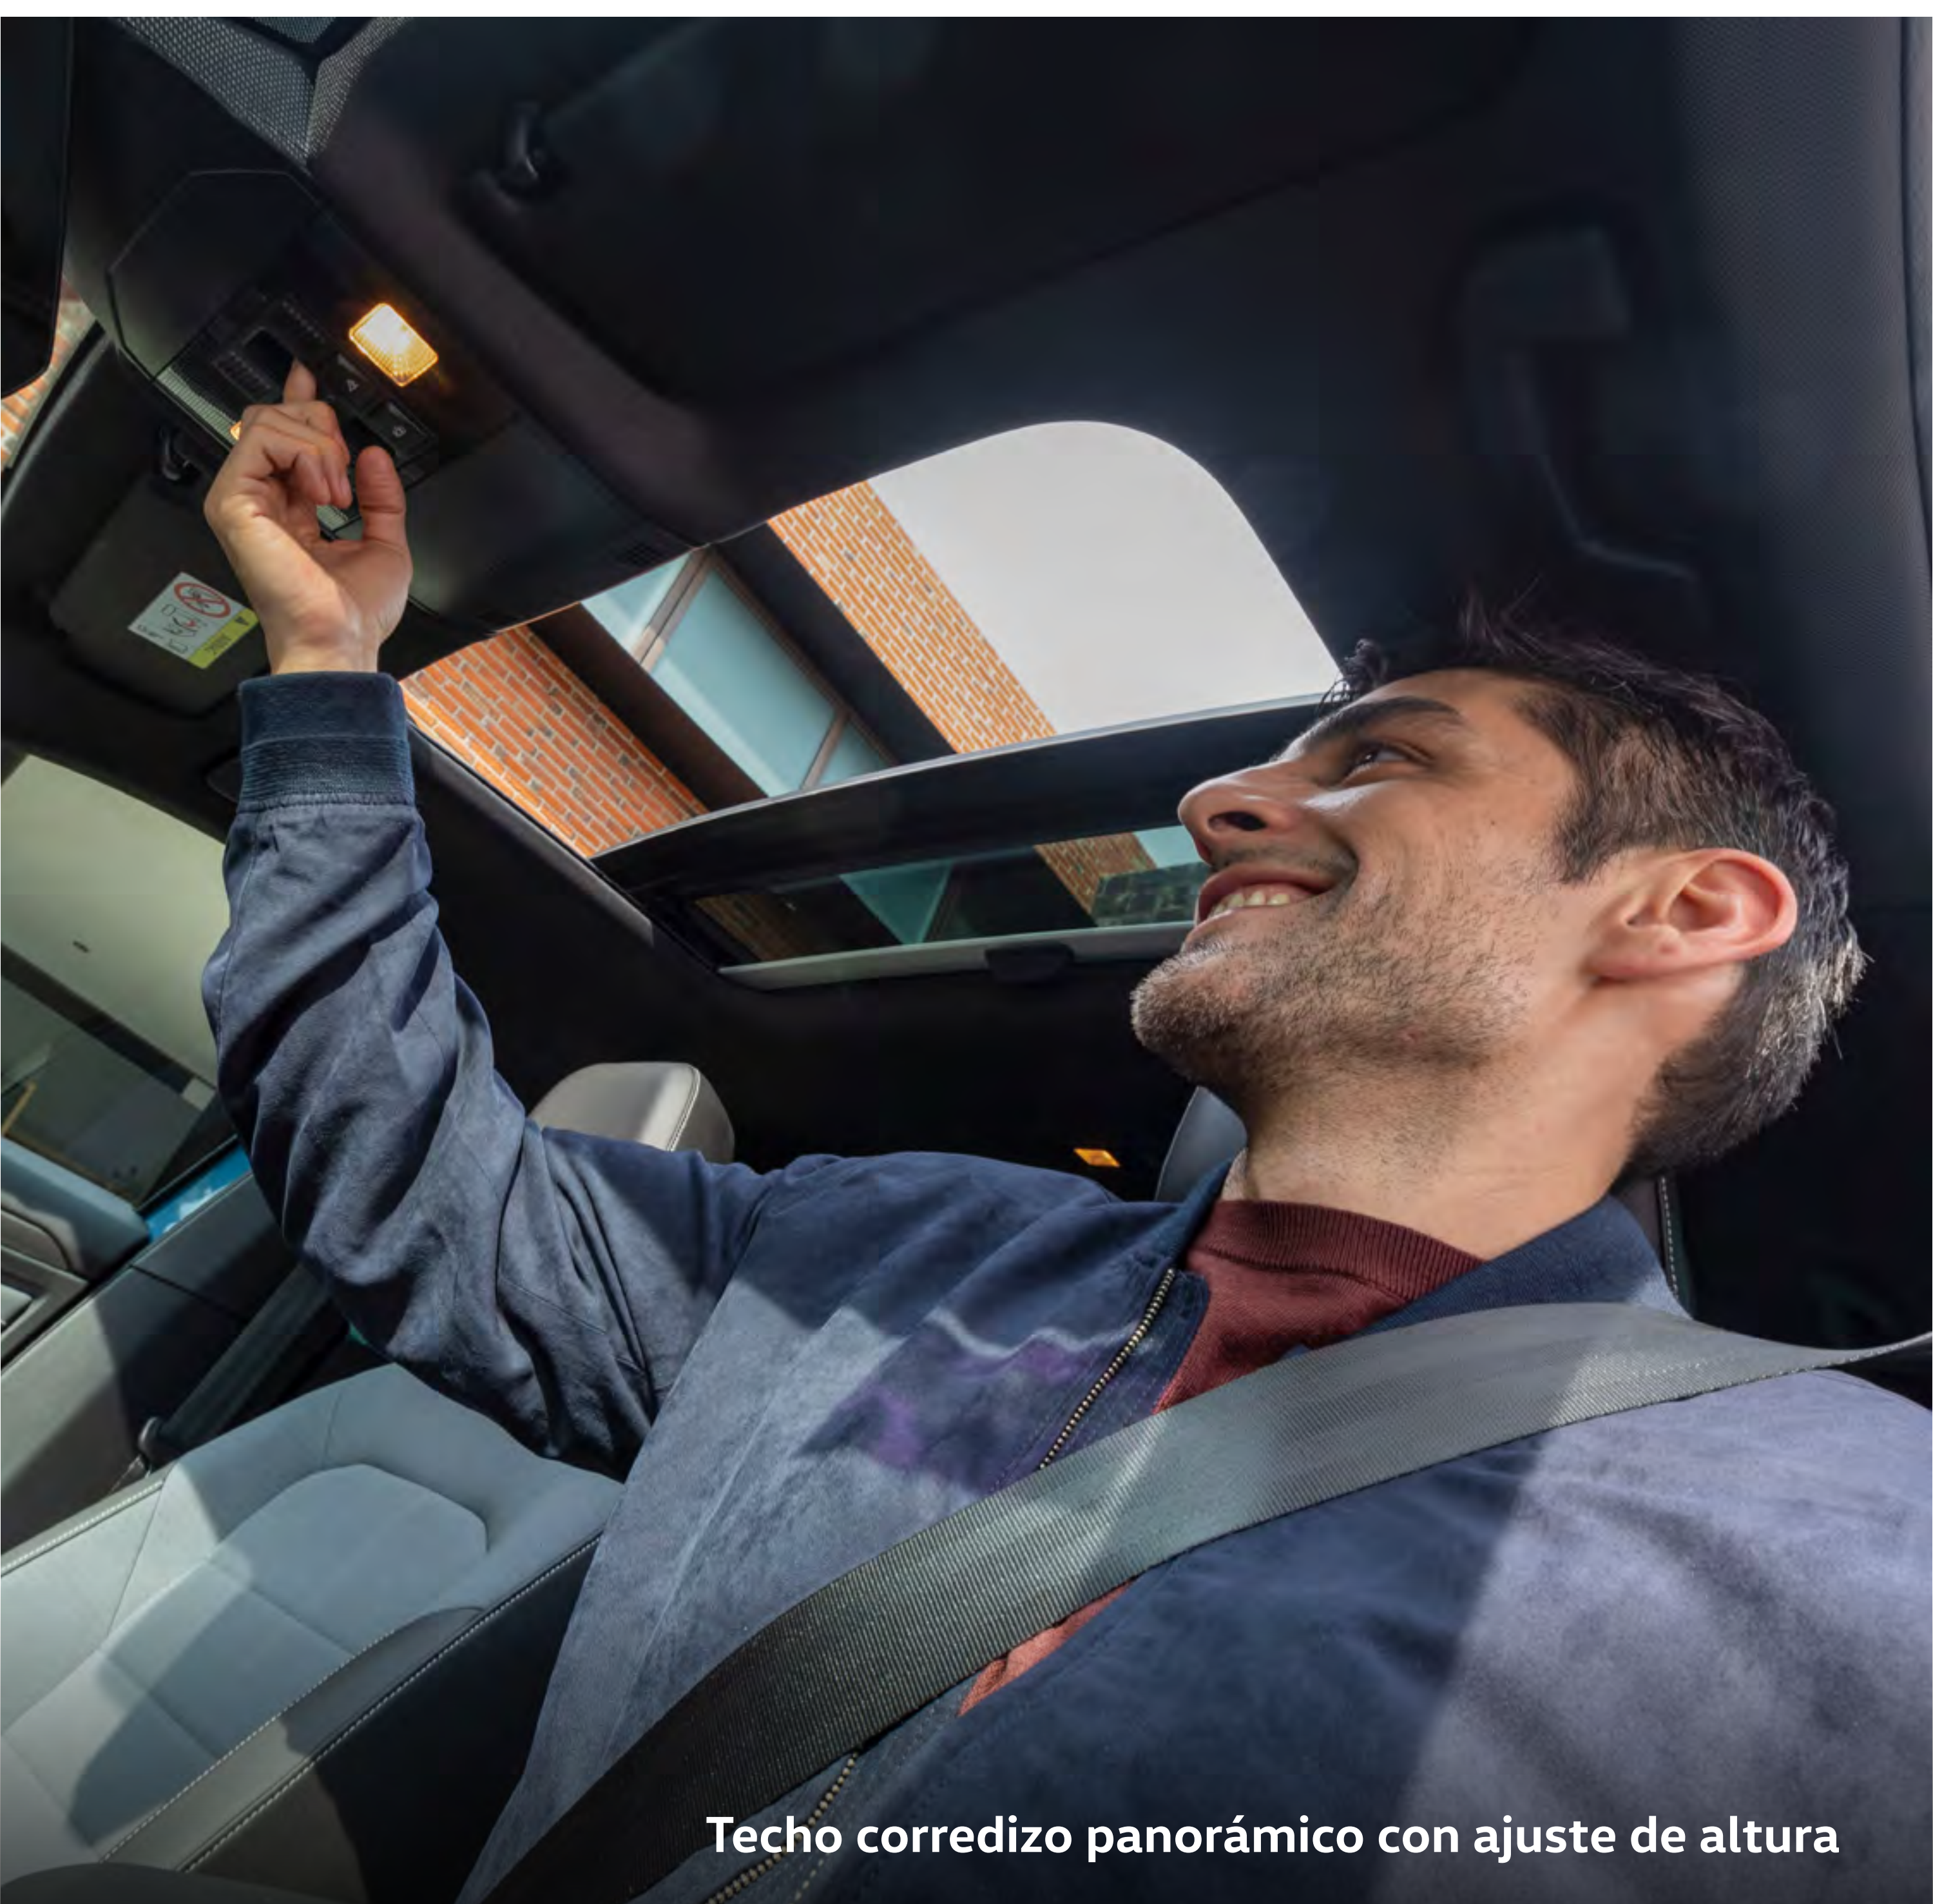

Los viajes son distintos cuando abres el **techo corredizo panorámico con ajuste de altura y la luz natural**, el aire fresco, el sonido del ambiente y la velocidad envuelven tu cuerpo. Parece un sueño, pero no. **SL**