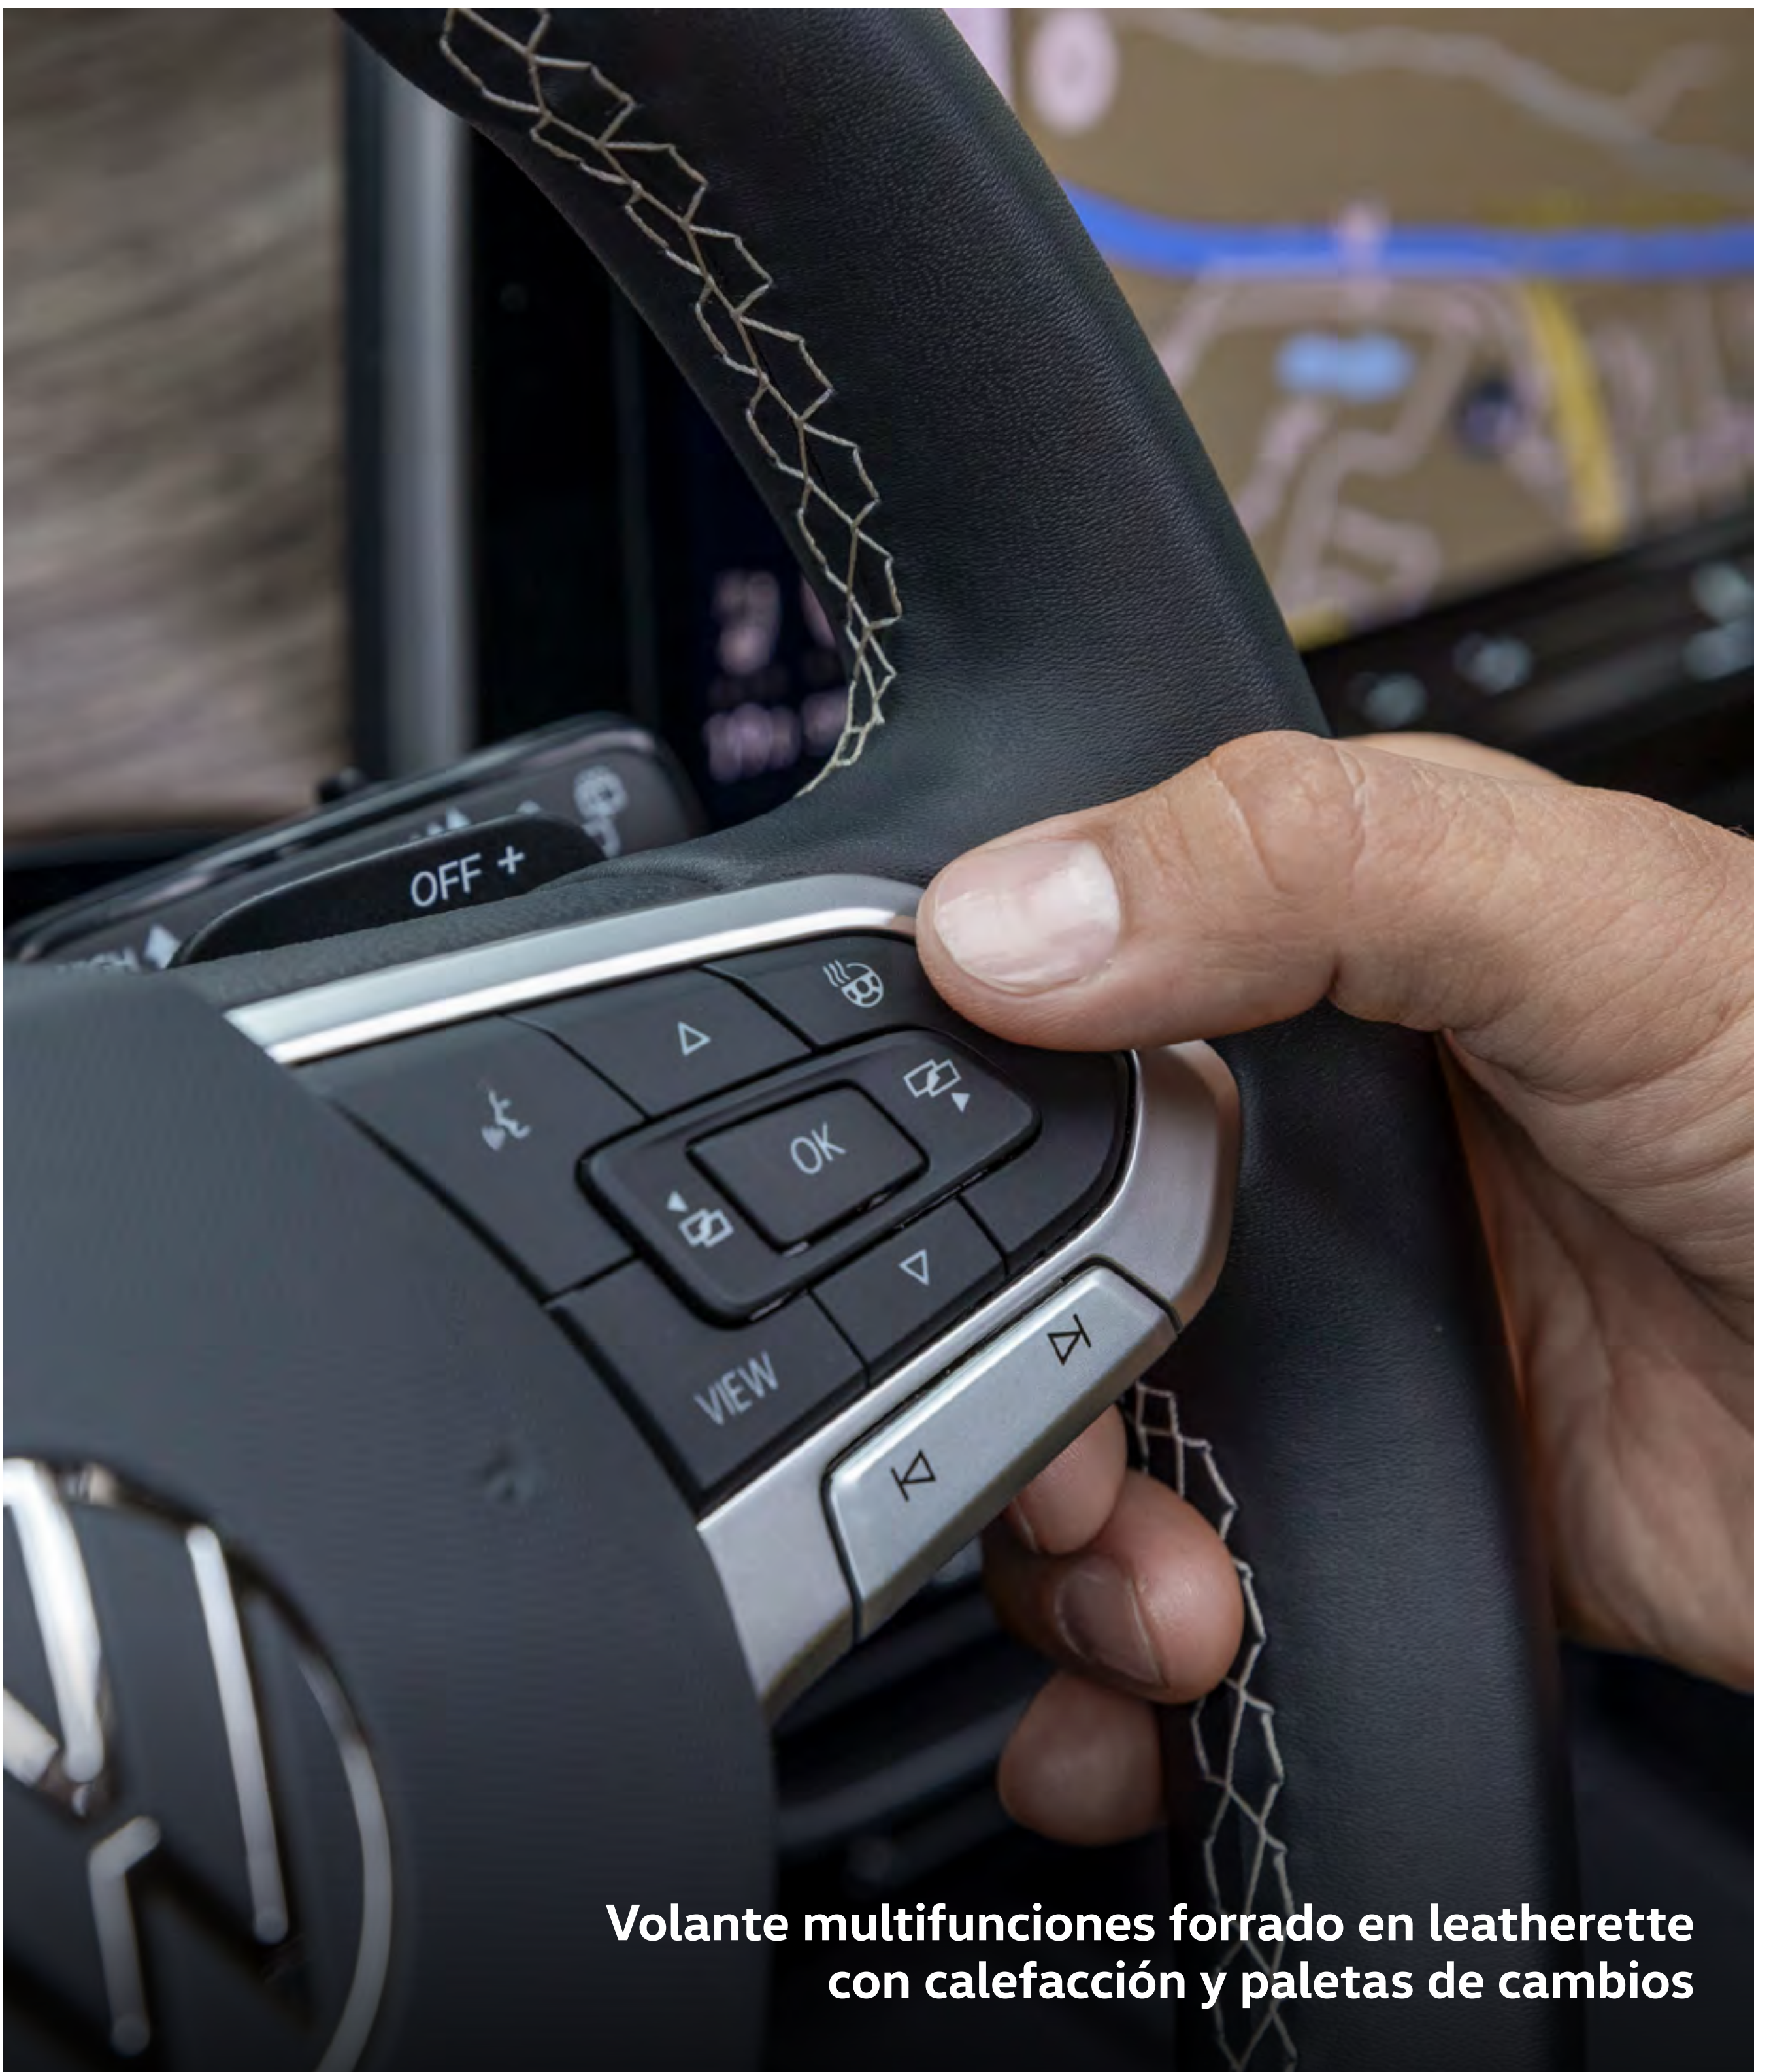

Colores

Configúralo

Volante multifunciones forrado en leatherette con calefacción y paletas de cambios

Un placer para los sentidos

El **volante** está equipado con **paletas de cambios** para una experiencia más deportiva. Pueden acceder a diversos controles gracias a su capacidad **multifunciones**, lo que les permite concentrarse plenamente en el camino. Y para esos días fríos, cuenta con **calefacción** integrada además del confort constante de su forro en **leatherette**.