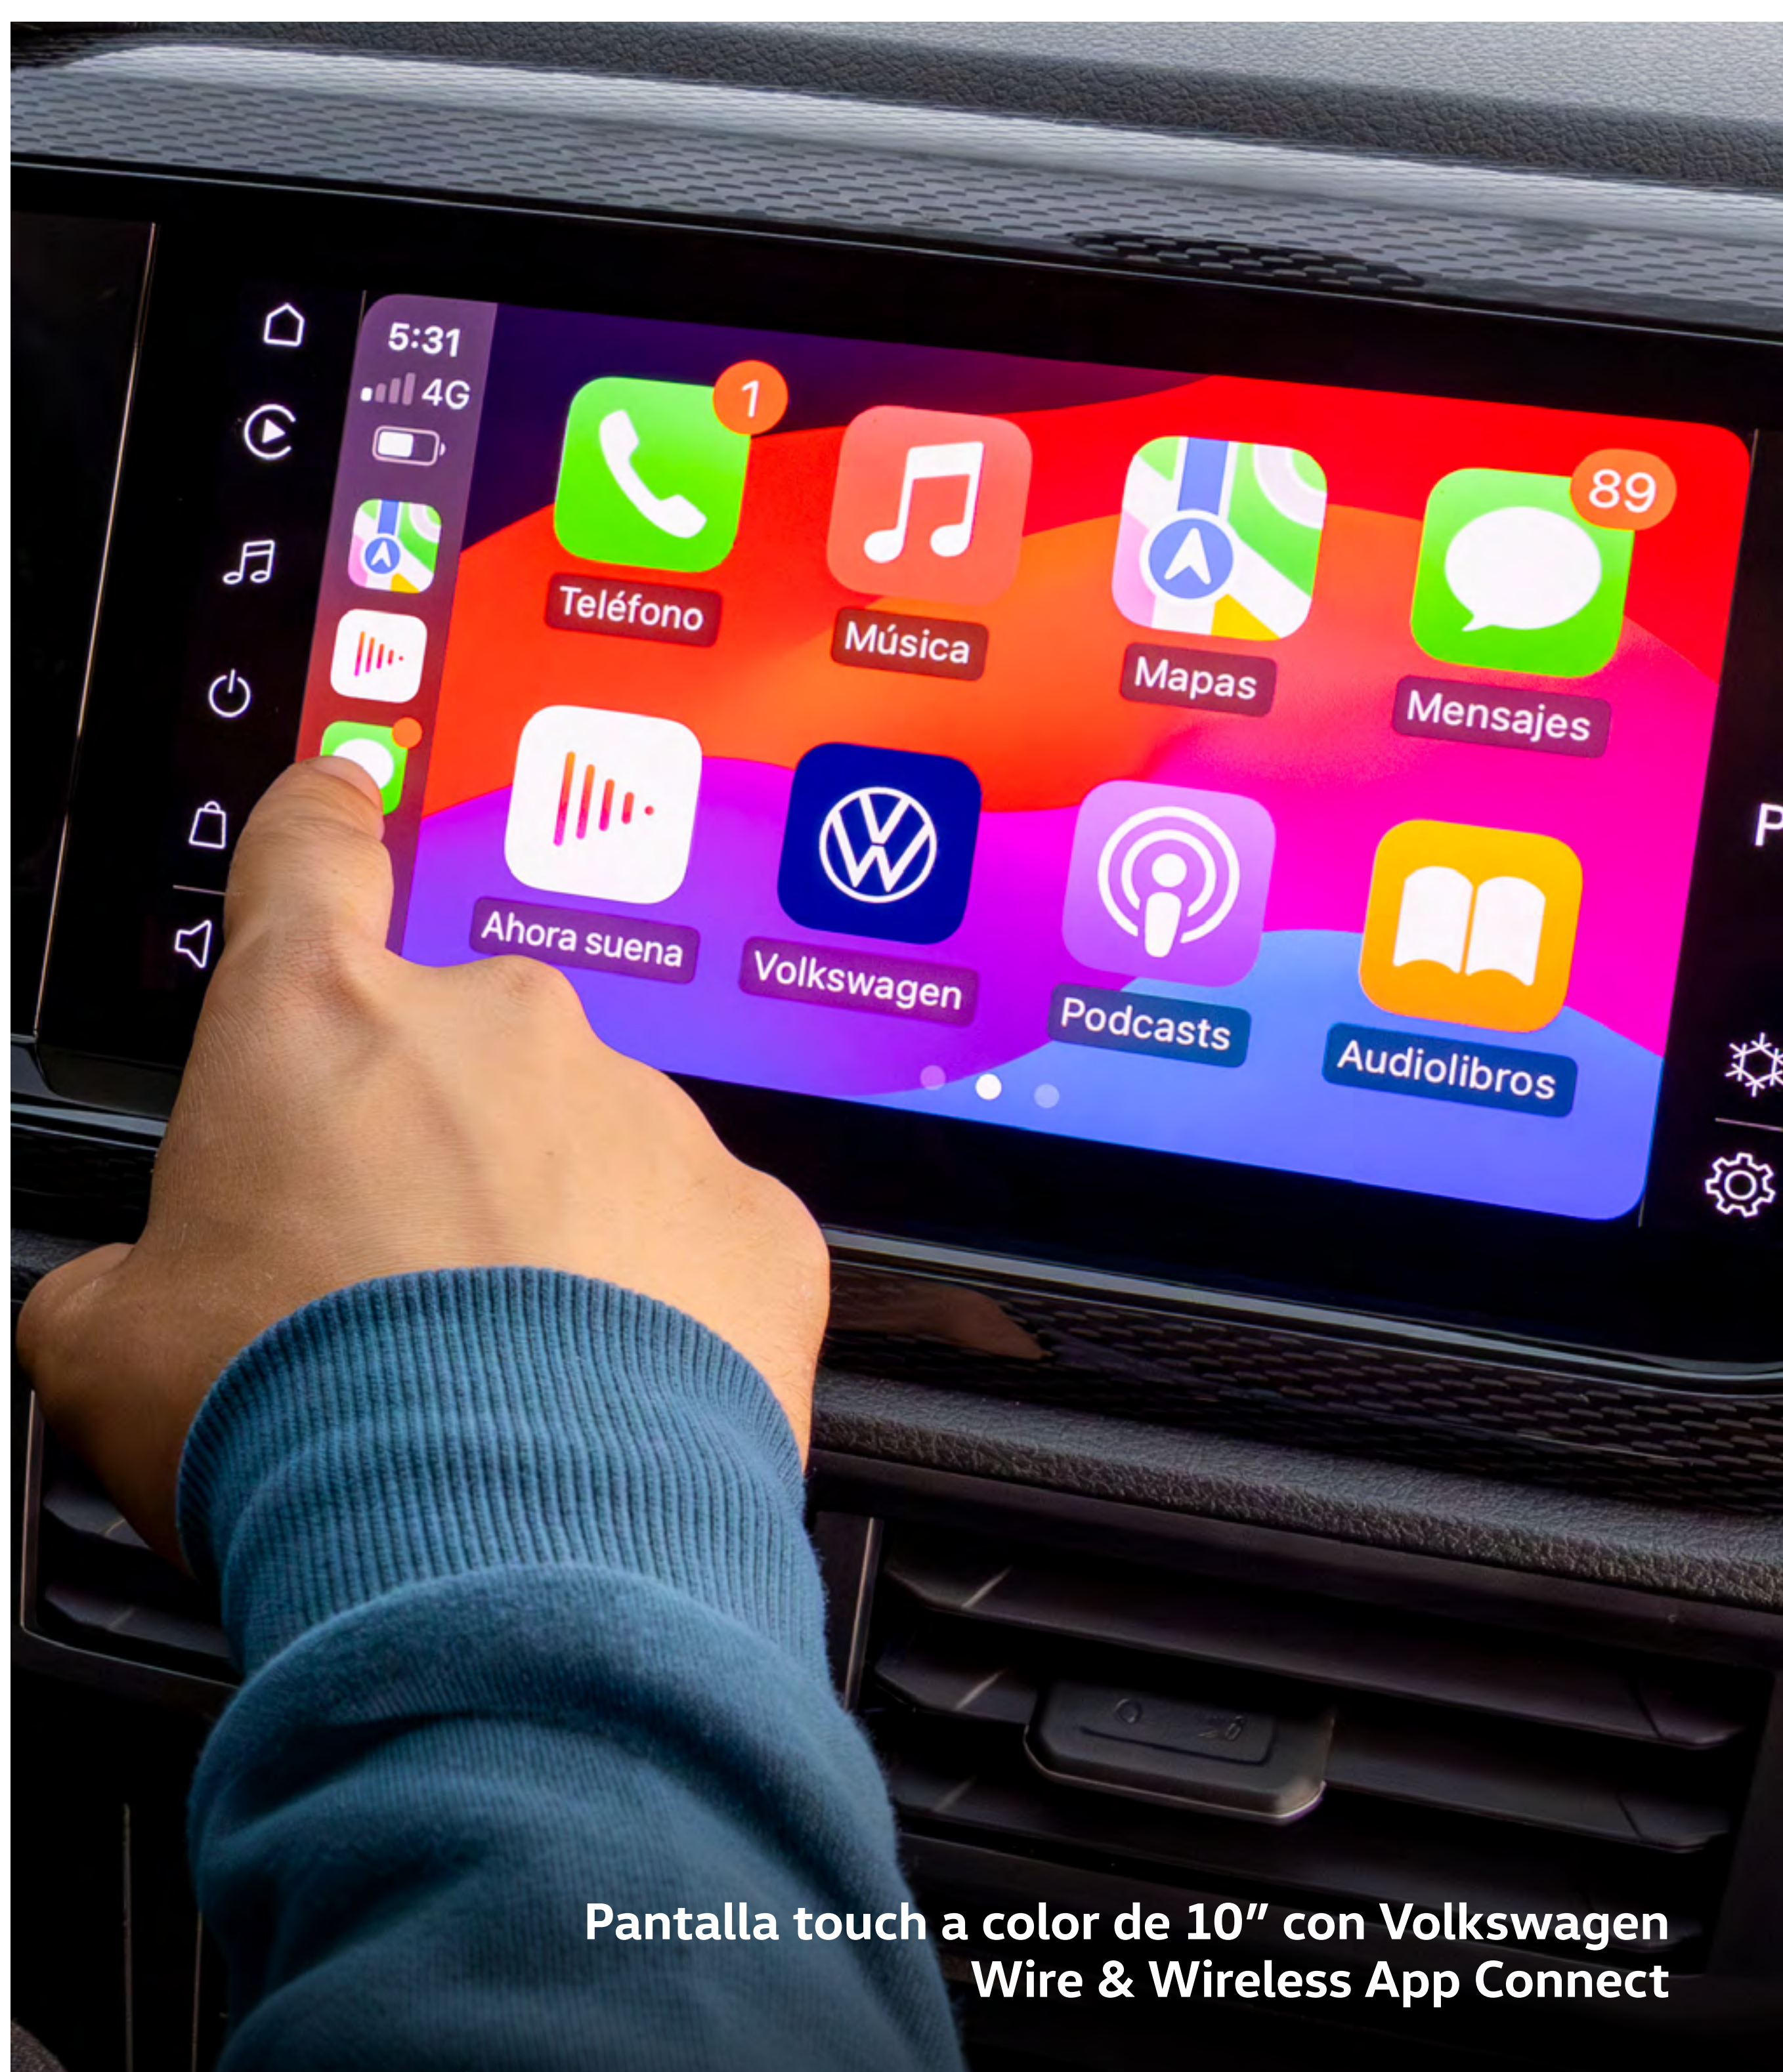

Touch and flow

Todas tus apps de música, mensajería, o navegación, disfrútalas en la **pantalla touch a color de 10"** con **Volkswagen Wire & Wireless App Connect**. Enlaza tu smartphone en corto, sin cables ni vueltas.

TR CL HL

Motor

Exterior

Interior

Infotainment

Seguridad

Versiones

Colores

Configúralo