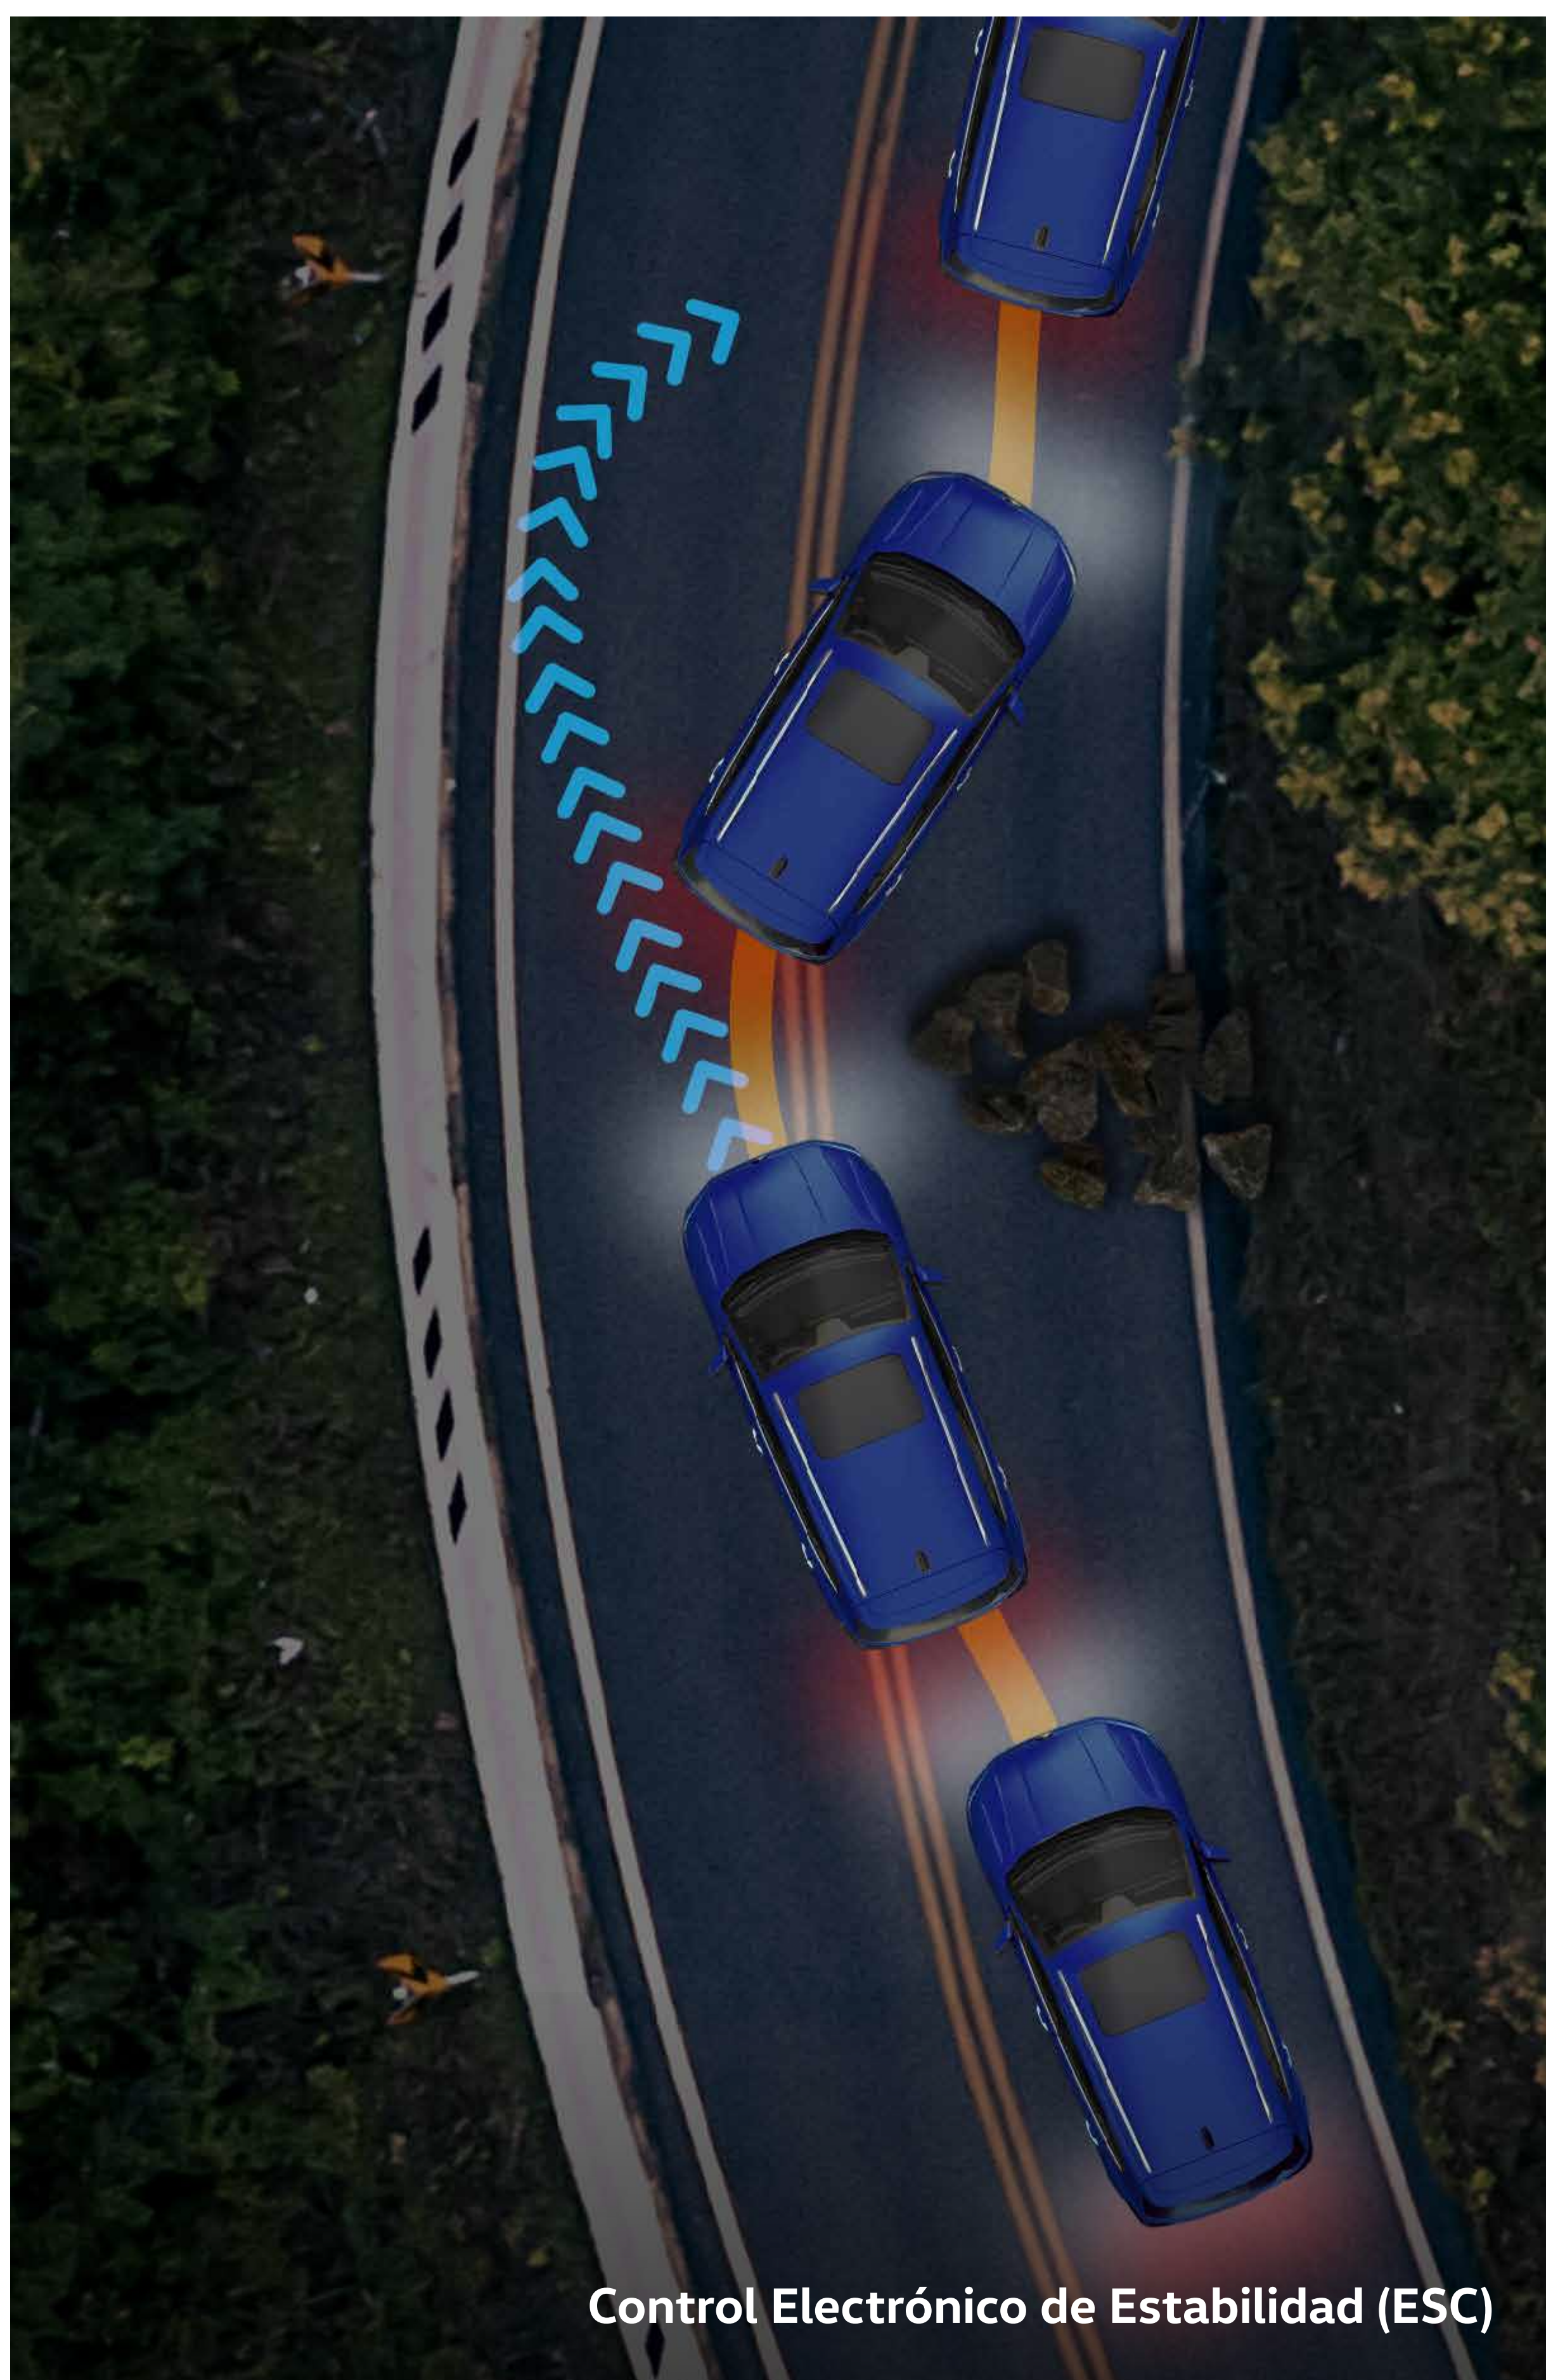

A viajar seguros

En caso de derrape, el sistema de **Control Electrónico de Estabilidad (ESC)** estabiliza el vehículo para que recuperes el control del volante fácilmente. Tú y tus acompañantes se sentirán protegidos todo el tiempo.

TL **CL** **HL**

Control Electrónico de Estabilidad (ESC)

Motor

Exterior

Interior

Infotainment

Seguridad

Versiones

Colores

Configúralo